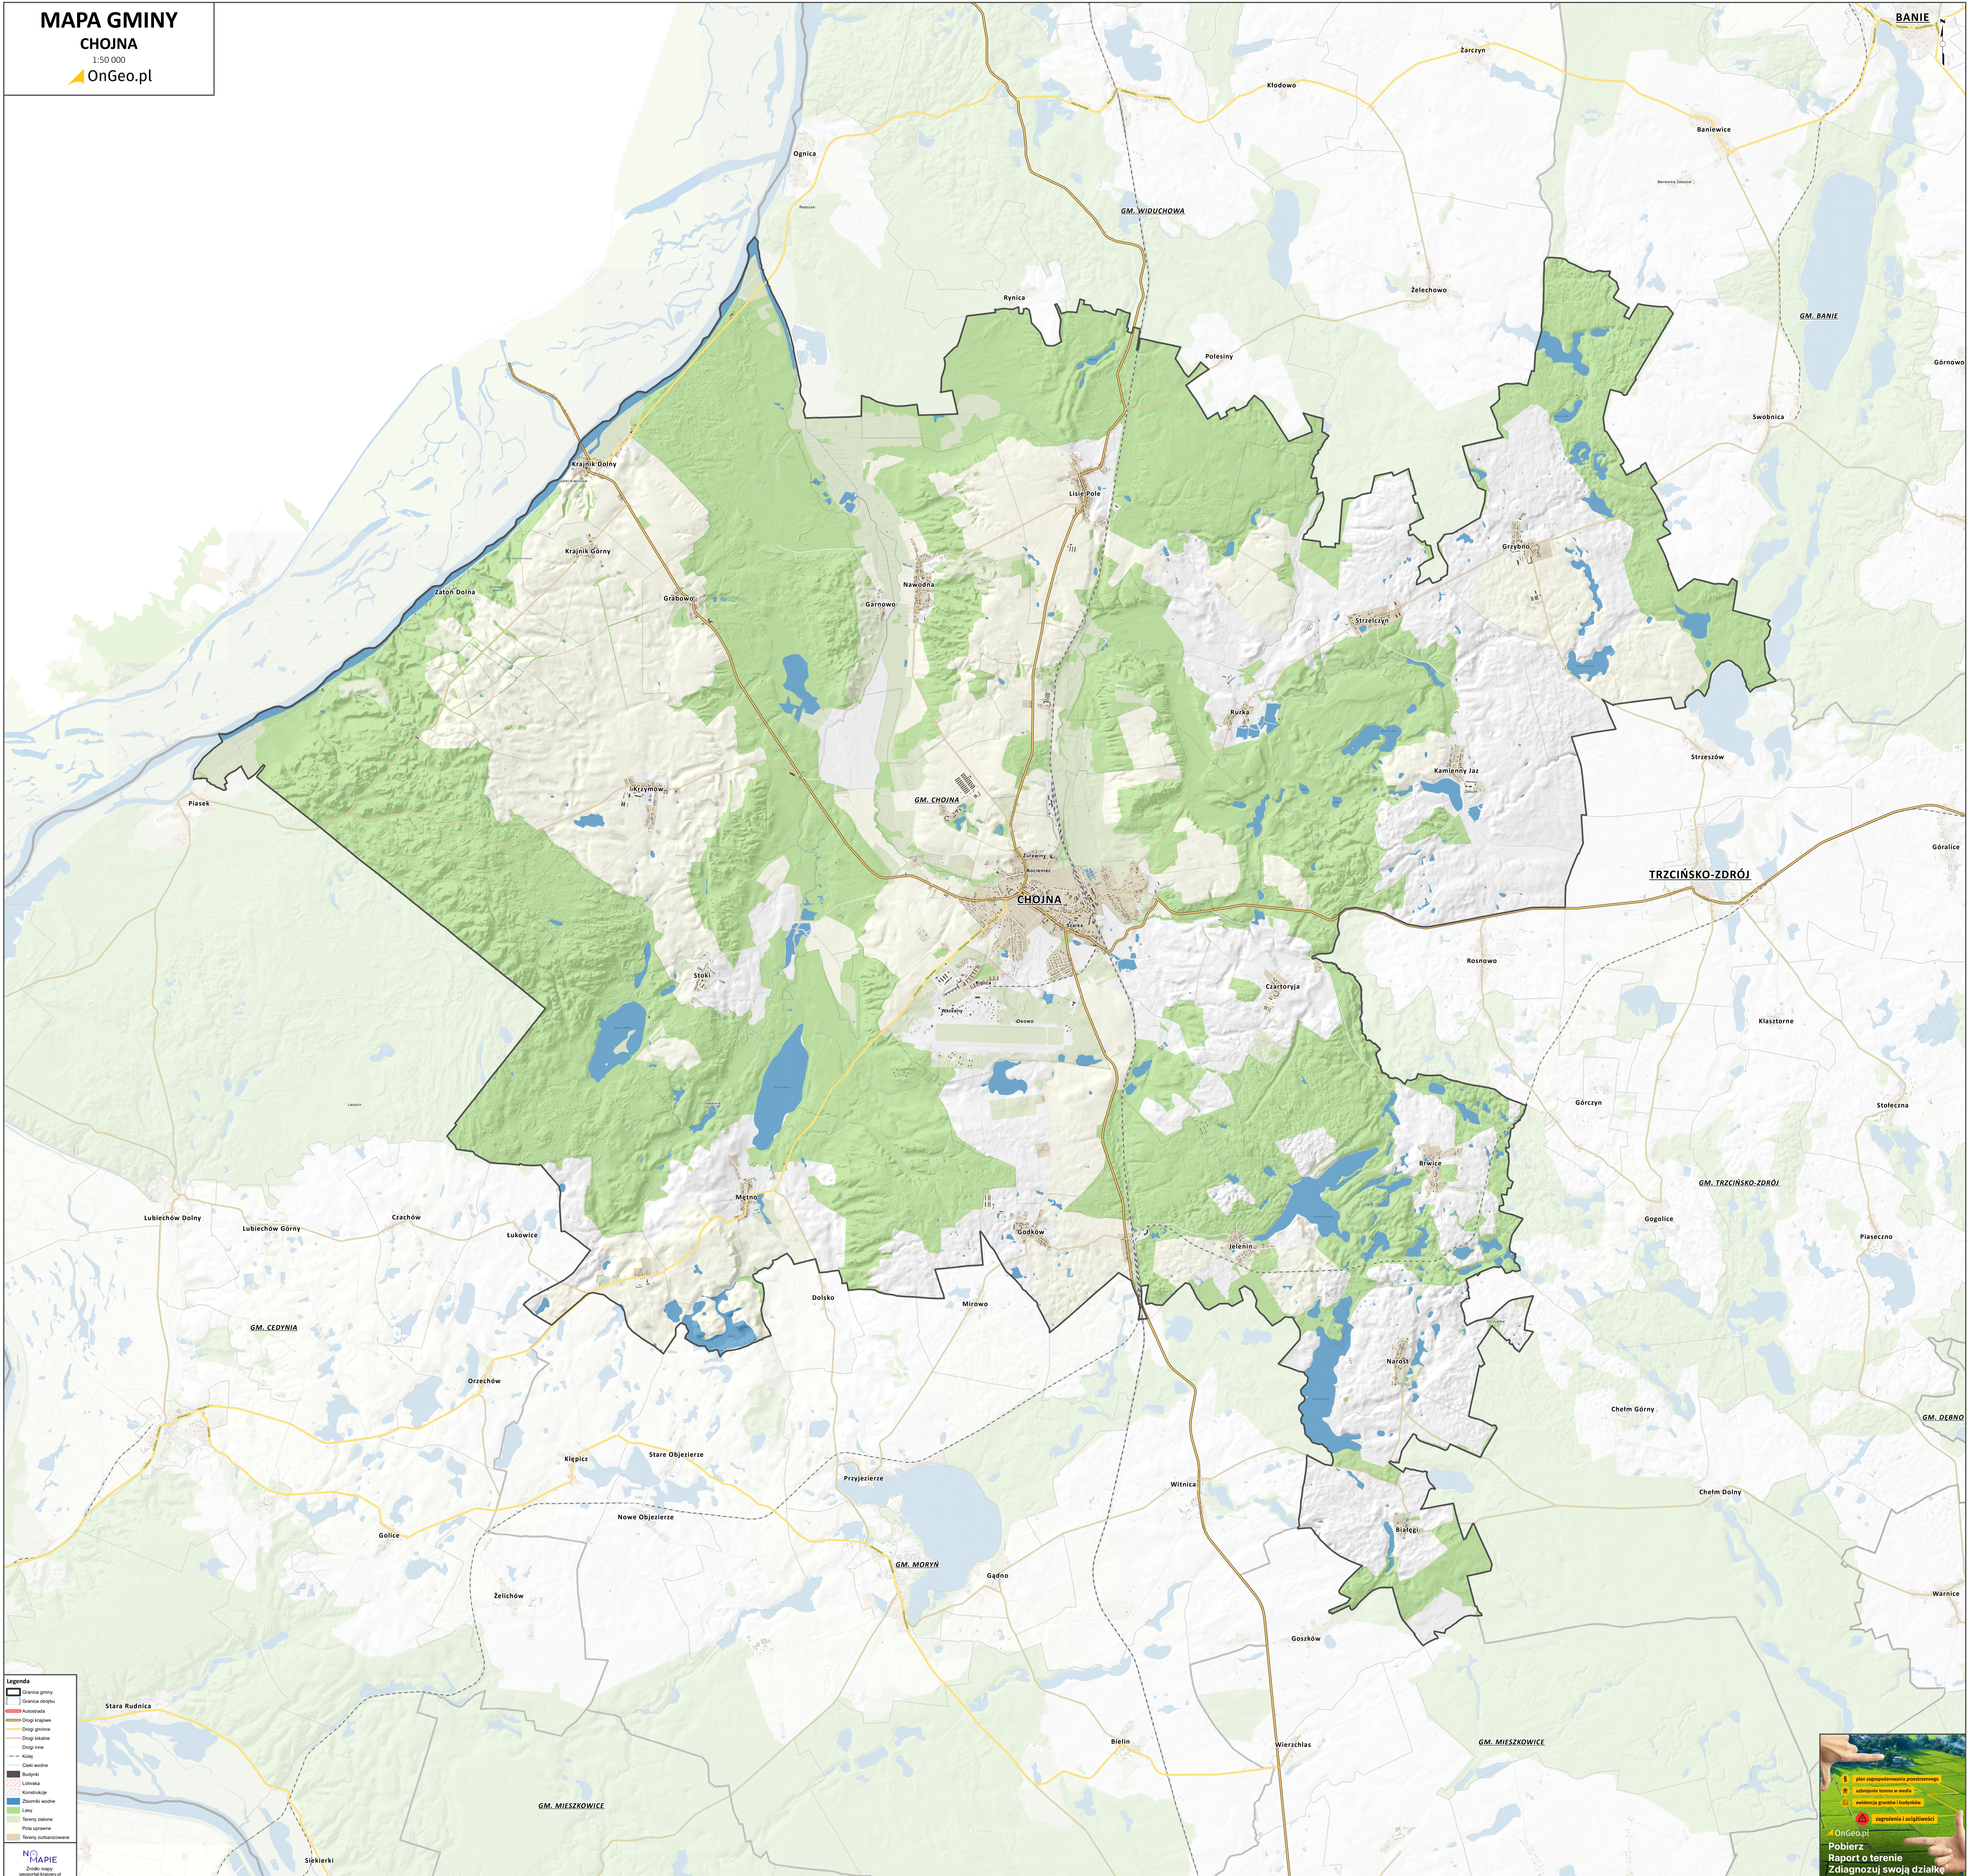

MAPA GMINY

CHOJNA

1:50 000

OnGeo.pl
Pobierz
Raport o terenie
Zdiagnozuj swoją działkę

- plan zagospodarowania przestrzennego
- użytkowanie terenu w wodzie
- wyodrębnienie granic i budowlane
- zagrożenia i uciążliwości